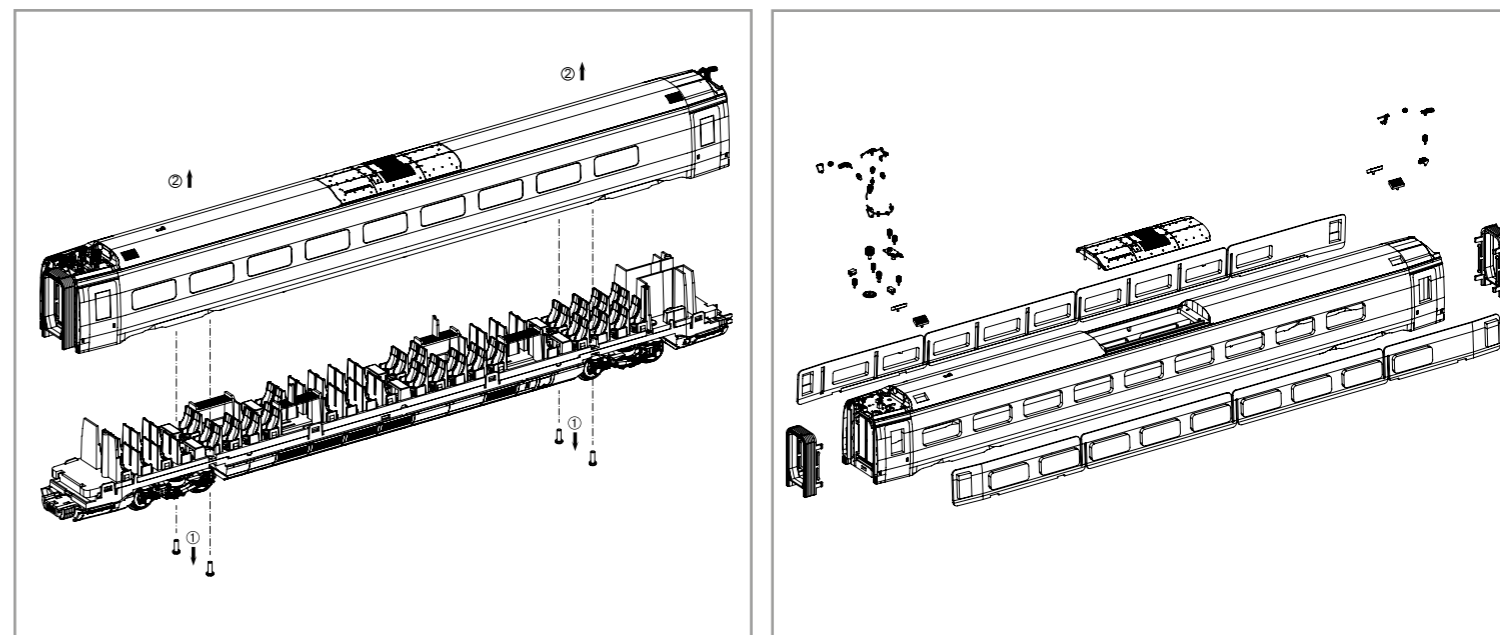

BEDIENUNGSANLEITUNG ELEKTROTRIEBZUG ICE 4_MITTELWAGEN

Instruction sheet for Electric trainset ICE 4_middle car

Wichtige Informationen sind in der Verpackung und in der Anleitung enthalten.
Bitte bewahren Sie diese auf.

58580A Gleichstrom DC 0-12 V
58581A Wechselstrom AC 0-16 V

Nicht enthalten!

Not included!
Non compris!
Niet inbegrepen!

Beleuchtungsbausatz: #56290
Beleuchtungsbausatz: #56290

① leicht spreizen und abziehen /
Spread and pull slightly /
écarter légèrement et enlever /
Licht spreiden en verwijderen