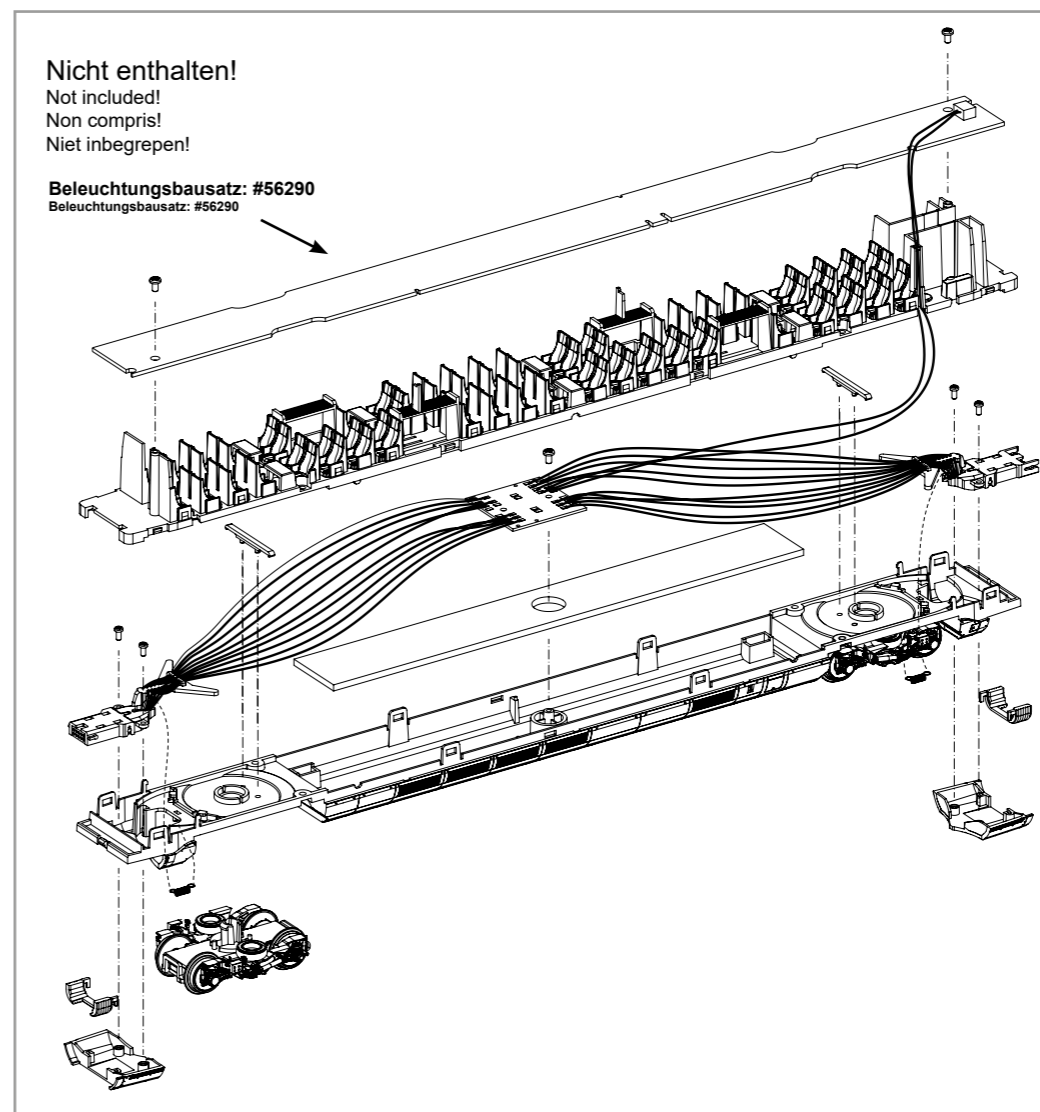

Bezeichnung / Description	ET-Nr. / spare part N°	PG*
Gehäuse, komplett / Body, complete	58580A-15	14
Abdeckung Klimaanlage Wagen / Air condition cover middle car	51402-17	7
Dachlüfter (4 Stk.) / Ventilation roof (set of 4)	51402-18	8
Isolatoren, Dachleitungen / Isolators, Cable	58590A-20	10
Fenster Mittelwagen links-rechts / Window middle car left-right	58580A-21	10
Faltenbalg / Bellows	51400-47	7
Inneneinrichtung / Interior	51400-52	8
Leiterplatte komplett / PCB complete	51400-58	15
Kupplungshalter (Buchsenseite) / Coupler (bush)	51402-66	7
Kupplungshalter (Steckerseite) / Coupler (plug)	51402-67	7
Rahmen / Frame	58580A-70	11
Schwenkschürze Kupplung Tür / Chassis end engraving	51400-78	7
Drehgestellhalter / Holder Bogie	51400-91	7
Drehgestell mit Seitenblenden / Bogie with side cover	51400-92	11
Schraubenset / Set of screws	51400-94	7
Kleinteile Drehgestell / Small parts Gear box	51400-103	8
Kabelhalter (2 Stk.) / Cable holder (2 pcs.)	51400-112	5
Kupplungsfeder (4 Stk.) / Coupler-spring (set of 4)	51400-113	6

Bezeichnung / Description	ET-Nr. / spare part N°	PG*
<b>ET aus unserem Standard-Programm / Spare parts standard range</b>		
Beleuchtungsbausatz Mittelwagen / interior light kit middle car	56290	
<b>nur für DC-Version / only for DC version</b>		
Radsatz (2 Stk.) / Wheelset (set of 2)	51400-93	10
<b>nur für AC-Version / only for AC version</b>		
Radsatz (2 Stk.) / Wheelset (set of 2)	51401-93	10

# BEDIENUNGSANLEITUNG ELEKTROTRIEBZUG ICE 4\_MITTELWAGEN

Instruction sheet for Electric trainset ICE 4\_middle car

Wichtige Informationen sind in der Verpackung und in der Anleitung enthalten.  
Bitte bewahren Sie diese auf.

# 58580A Gleichstrom DC 0-12 V   
# 58581A Wechselstrom AC 0-16 V

Nicht enthalten!

Not included!  
Non compris!  
Niet inbegrepen!

Beleuchtungsbausatz: #56290  
Beleuchtungsbausatz: #56290

① leicht spreizen und abziehen /  
Spread and pull slightly /  
écarter légèrement et enlever /  
Licht spreiden en verwijderen