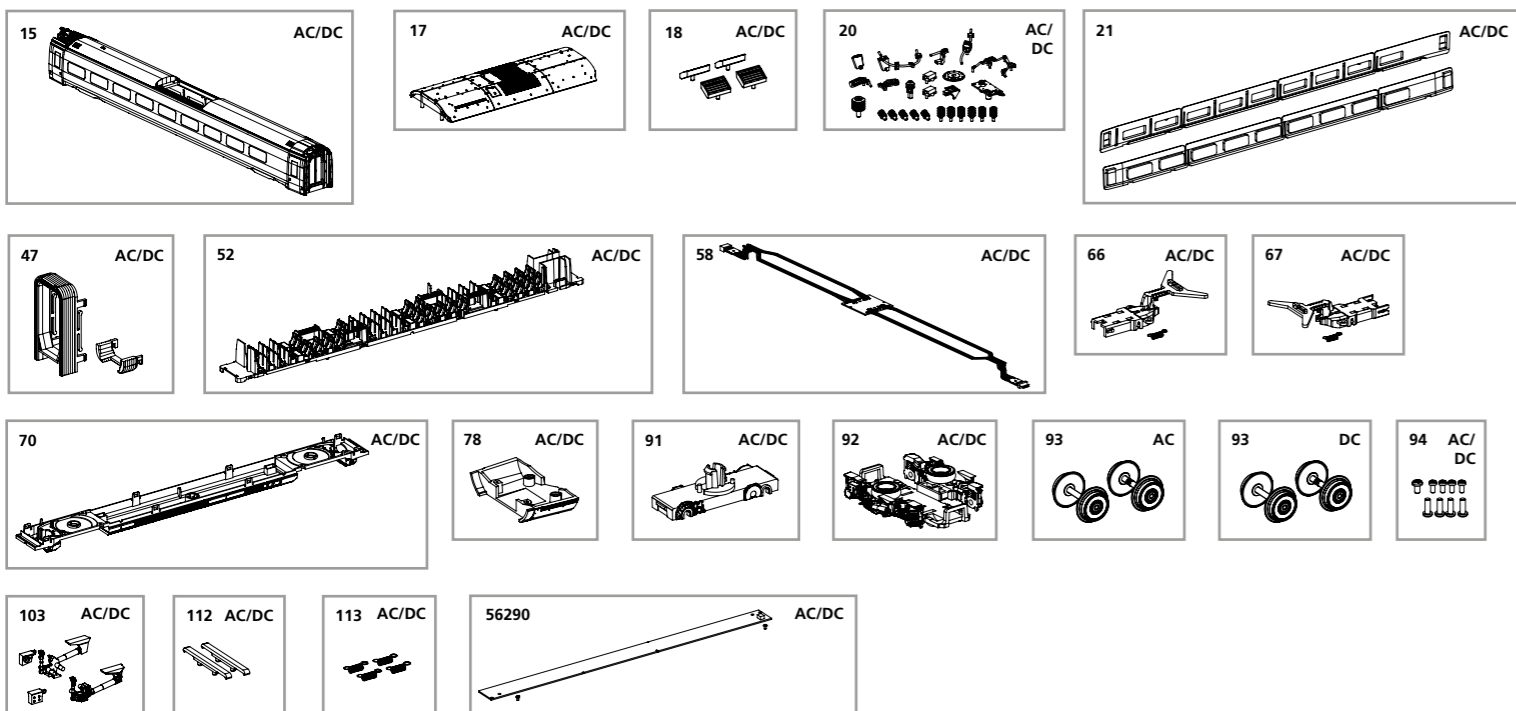

# ERSATZTEILE MITTELWAGEN ICE 4

Spare parts for middle car

Bei Ersatzteilanforderung bitte immer die vollständige Ersatzteil-Nr. angeben • Please order the wanted spare part with the complete spare part item number.

Bezeichnung / Description	ET-Nr. / spare part N°	PG*
Gehäuse, komplett / Body, complete	58580A-15	14
Abdeckung Klimaanlage Wagen / Air condition cover middle car	51402-17	7
Dachlüfter (4 Stk.) / Ventilation roof (set of 4)	51402-18	8
Isolatoren, Dachleitungen / Isolators, Cable	58590A-20	10
Fenster Mittelwagen links-rechts / Window middle car left-right	58580A-21	10
Faltenbalg / Bellows	51400-47	7
Inneneinrichtung / Interior	51400-52	8
Leiterplatte komplett / PCB complete	51400-58	15
Kupplungshalter (Buchsenseite) / Coupler (bush)	51402-66	7
Kupplungshalter (Steckerseite) / Coupler (plug)	51402-67	7
Rahmen / Frame	58580A-70	11
Schwenkschürze Kupplung Tür / Chassis end engraving	51400-78	7
Drehgestellhalter / Holder Bogie	51400-91	7
Drehgestell mit Seitenblenden / Bogie with side cover	51400-92	11
Schraubenset / Set of screws	51400-94	7
Kleinteile Drehgestell / Small parts Gear box	51400-103	8
Kabelhalter (2 Stk.) / Cable holder (2 pcs.)	51400-112	5
Kupplungsfeder (4 Stk.) / Coupler-spring (set of 4)	51400-113	6

Bezeichnung / Description	ET-Nr. / spare part N°	PG*
<b>ET aus unserem Standard-Programm / Spare parts standard range</b>		
Beleuchtungsbausatz Mittelwagen / interior light kit middle car	56290	
<b>nur für DC-Version / only for DC version</b>		
Radsatz (2 Stk.) / Wheelset (set of 2)	51400-93	10
<b>nur für AC-Version / only for AC version</b>		
Radsatz (2 Stk.) / Wheelset (set of 2)	51401-93	10